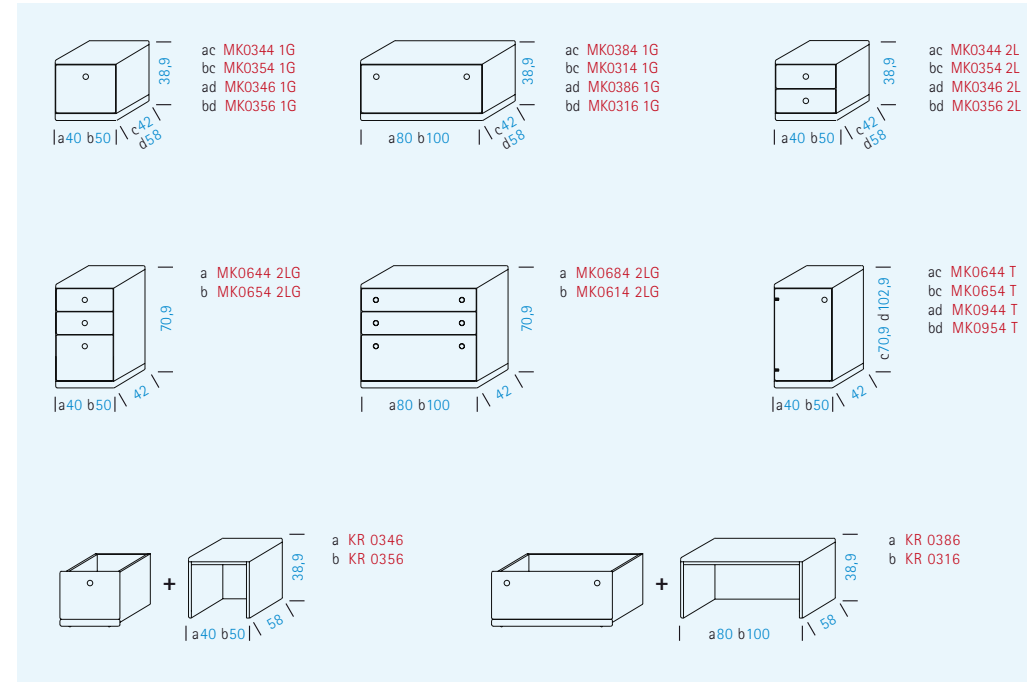

KORPUSMÖBEL / SISTEMA A CORPI / MEUBLE AVEC ÉLÉMENTS INTÉGRÉS