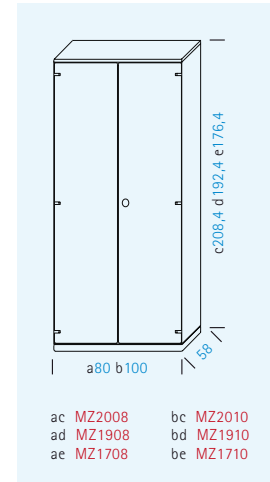

KLEIDERSCHRANK /

Natur-Holz Erle, mit Kräuterölwachs veredelt!
Legno naturale ontano, il legno trattato con cere a base di erbe vegetali!
Le bois naturel aulne, un bois affiné à base de cire et d'huiles des plantes!