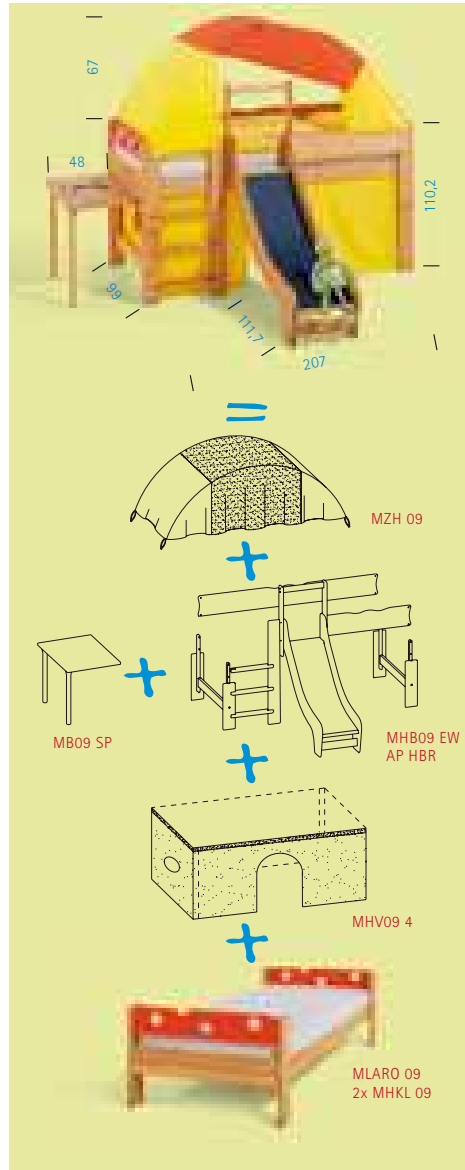

Einfach entzückend

SEMPLICEMENTE DELIZIOSO!
MAGNIFIQUE!

Beim **MOBILE Mittelbett** mit Rutsche und Vorhang wird Phantasie groß geschrieben.
Il letto medio MOBILE con scivolo e tenda libera la fantasia.
Avec les lit mi-hauteur MOBILE équipés d'un toboggan et d'un rideau, place à la fantasia.

Möbel,

die mitwachsen!

MOBILI CHE AIUTANO A CRESCERE
DES MEUBLES QUI S'ADAPTENT A

cm

MITTELBETT, HÖHE: **147 cm**
LETTO MEDIO, ALTEZZA:
LIT MI-HAUTEUR, HAUTEUR:

Seite. Ohne Bettinhalt, Stühle, Dekomaterial
larga 100 cm. Senza contenuto letto, sedie, materiale decorativo
Sans contenu du lit représenté, sans sièges, sans matériel de décoration