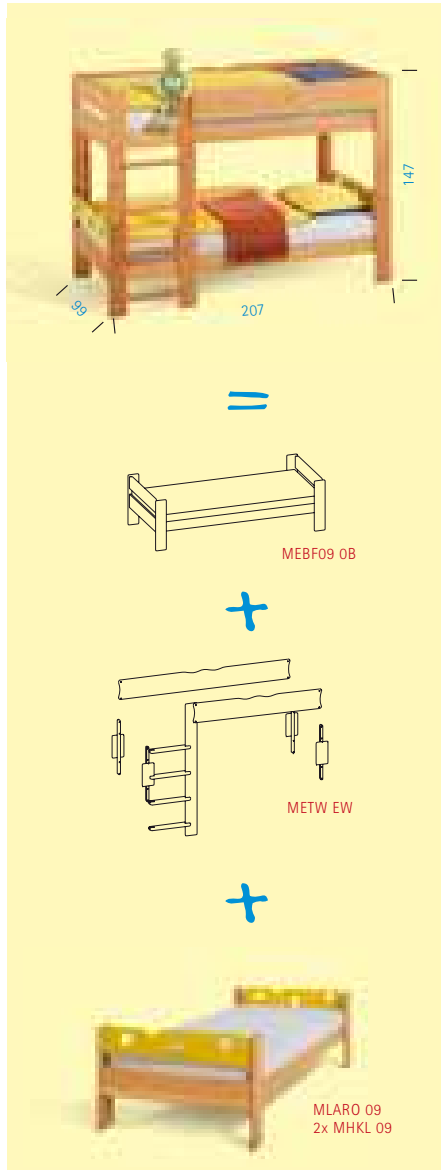

Kinderleicht

kombiniert!

SEMPLICISSIMI DA ABBINARE!
FACILE À COMBINER!

cm