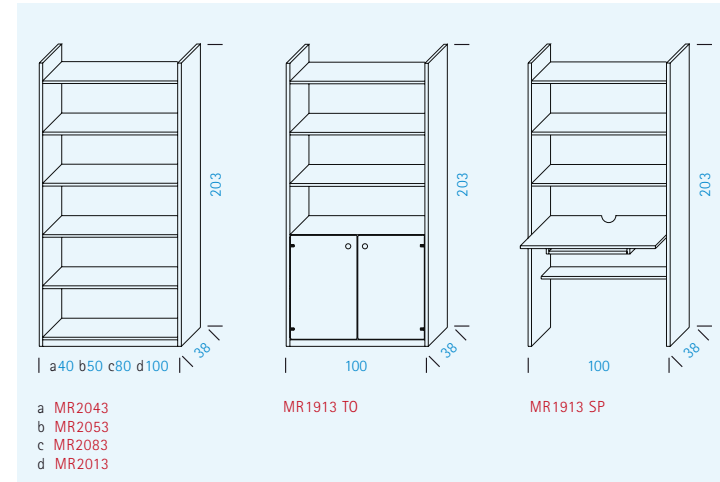

Jedem das Seine!

A CIASCUNO IL SUO!
CHACUN LE SIEN!

Scegliete dall'
Extrait de l'

KORPUSMÖBEL / SISTEMA A CORPI / MEUBLE AVEC ÉLÉMENTS INTÉGRÉS

REGAL / SCAFFALE / ÉTAGÈRE

KLEIDERSCHRANK /

Natur-Holz Erle, mit Kräuterölwachs veredelt!
Legno naturale ontano, il legno trattato con cere a base di erbe vegetali!
Le bois naturel aulne, un bois affiné à base de cire et d'huiles des plantes!